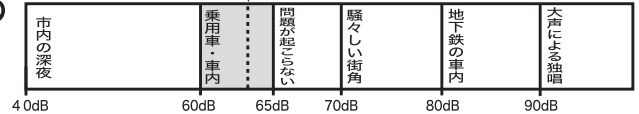

静音62dBで街場の
作業も安心。

◆ 用途に合わせて選べるアクセサリ

ガンさばき楽々

▼ 洗淨手元ホース
0.5m~2m

圧力がかかっても柔らかく腕の疲れを軽減します。

水漏れ防止！

▼ フロート弁

水道から直接吸水！

▼ 水道直結ジョイント
5mホース付

どんな蛇口にも
繋がります！