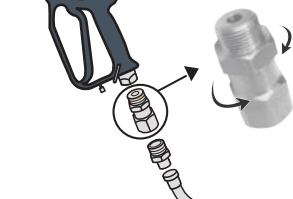

ホースのより戻しに最高

▼ スイベルジョイント

これから、新製品・特価情報をE-mailで提供しますので下記宛にご連絡下さい。

http://www.seiwa.com E-mail support@seiwa.com 携帯サイト http://www.seiwa.com/i/

SEIWA 精和産業株式会社

● お問い合わせは

浜松配送センター 〒432-8006 静岡県浜松市西区大久保町1348 TEL053(485)6181 FAX053(485)6180

札幌	007-0840 札幌市東区北40条東8-1-14	携帯	090-8771-5644
盛岡	020-0891 紫波郡矢巾町流通センター南4-19-13	携帯	090-3230-1407
仙台	981-1105 仙台市太白区西中田6-15-13	携帯	080-1838-8248
東京	136-0072 江東区大島5-12-7	TEL	03-3638-6911 (問合) 090-1123-1332/090-8771-5644
神奈川	242-0029 大和市上草柳8-28-18	携帯	090-7404-1915
新潟	駐在	携帯	090-8771-5644 (修理) 090-1433-6839
名古屋	453-0839 名古屋市中村区長坂町4-15	携帯	090-2657-9969
北陸	923-0915 小松市細工町23	携帯	090-9765-7830
大阪	547-0001 大阪市平野区加美北8-1-18	携帯	090-3223-4901
四国	760-0080 高松市木太町6区3173-18	携帯	090-3102-5822
岡山	710-0841 倉敷市堀南606-1	携帯	090-3223-4901
福岡	816-0912 大野城市御笠川11-8-7	携帯	090-5342-0857 (問合) 090-8855-1690
広島	891-0175 鹿兒島市桜ヶ丘2-22-10	携帯	090-2515-0068
徳島	903-0124 中頭郡西原町奥屋108-6	携帯	090-3074-1186