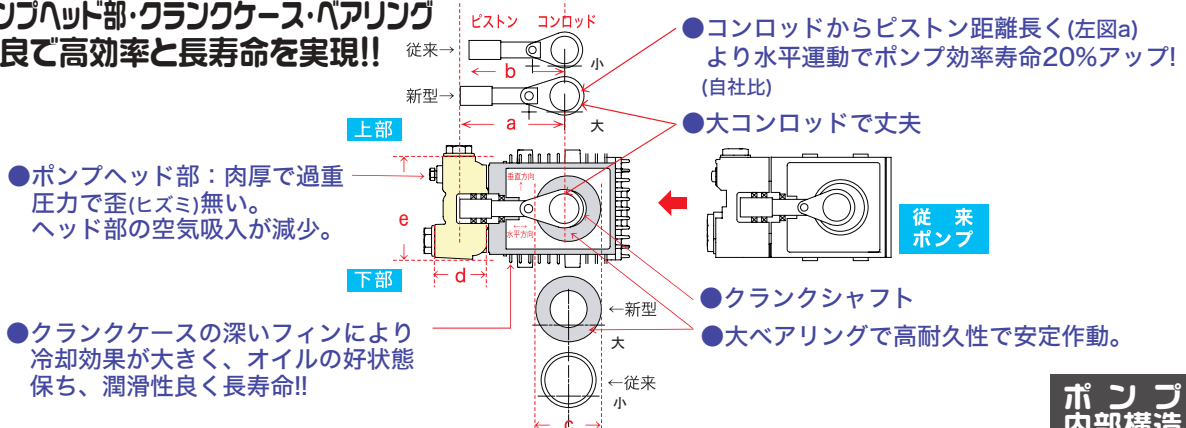

エンジン停止後に さらに温度を約10度下げる新設計で登場！！

新商品

今年の夏場に強い新型冷却構造。
エンジン・ポンプの耐久性大幅向上！！

(DXPからDPN さらに進化しました)
防音型高压洗浄機 **ジェットグリーン**

JC-1513DPN

圧力:14.7MPa 水量:13ℓ/分

新型アンローダーの耐久性。

ホース取り回し、配管部品など
極力削減、消耗部品を最小限に

大きなメンテナンスパネルで
メンテナンス性能が大幅UP！！

比較

・ JC-1513DXPメンテナンスパネル ・ JC-1513DPNメンテナンスパネル

ポンプヘッド部・クランクケース・ベアリング 改良で高効率と長寿命を実現!!

タンク

容量8ℓタンクで長時間運転可能

燃料タンク内は
アルミメッキで錆をカット！

燃料口が高く水混入を防ぐ

パネル

大型パネル化により
メンテナンス性更に向上

現場で直せる
大型4面パネル

JC-1513DPN

重量

ホース類、配管類を極力
なくし、消耗部品の削減と
メンテ性UP

リコイル

新型エンジン搭載で
始動もスムーズ！