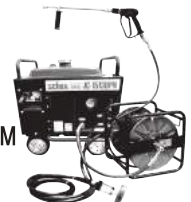

大きなメンテナンスパネルで
メンテナンス性能が大幅UP！！

比較

・ JC-1513DXPメンテナンスパネル ・ JC-1513DPNメンテナンスパネル

ポンプヘッド部・クランクケース・ベアリング 改良で高効率と長寿命を実現!!

タンク

容量8ℓタンクで長時間運転可能

燃料タンク内は
アルミメッキで錆をカット！

燃料口が高く水混入を防ぐ

パネル

大型パネル化により
メンテナンス性更に向上

現場で直せる
大型4面パネル

JC-1513DPN

重量

ホース類、配管類を極力
なくし、消耗部品の削減と
メンテ性UP

リコイル

新型エンジン搭載で
始動もスムーズ！

型 式	JC-1513DPN
スタート方式	リコイルスタート
ポンプ方式	三連プランジャー
圧力制御	背圧式アンローダー
馬力(定格)最大	4.7PS/6.3PS
最大使用圧力	14.7MPa(150kgf/cm ²)
総水量	13ℓ/min
寸法(L×W×H)	56.4×50.8×58.0
重量	49kg

本体のみ CD:121551A 区分:(A3) 定価:¥490,000	・本機・工具 ・吸水ホース ・余水ホース ・フィルター ・ストレーナー	標準セット CD:121551 区分:(A3) 定価:¥578,000	・洗淨ガン P-28-0 ・ランス40cm LC-4 ・洗淨ノズル 1549 ・ゴムホース30m 【9M】ドラム巻HD-60-30M ・クリアフィルター ・ジェットクリーンオイル ・ジェットオイル
---	---	---	---

▼ 水道直結ジョイント
5mホース付

どんな蛇口にも
繋がります！

洗淨力アップ！

▼ スーパーターボノズル

噴射角度自由！

▼ ニューFAノズル

ガンで圧力調整！

▼ フローレギュレーター
FR-0