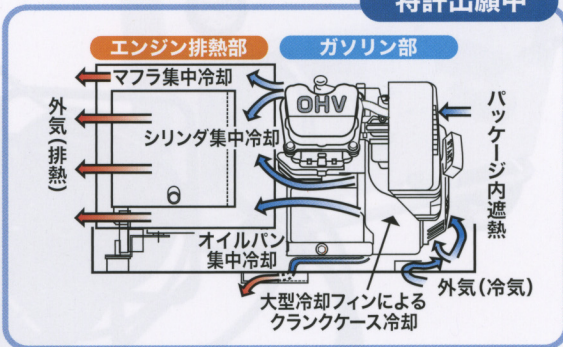

従来タイプ96Kgに対して

16Kg軽量!

A社製品110Kgに対して

30Kgも軽量!

夏でも温度上昇心配なし!
ヒート冷却バランス新設計

特許出願中