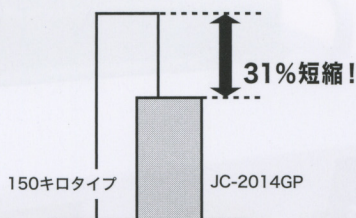

最新型セラミックピストンのパッキンを採用し、耐久性大幅UP

4面の開く大型パネルでメンテナンス楽々

低騒音63dB
 住宅街の作業も安心

クラス最軽量(80kg)!
低騒音63dbの実力!

作業時間も大幅短縮

洗浄破壊力14%アップで、
作業時間も31%の大幅
短縮!!

仕様

型式	JC-2014GP	付属品	洗浄ガン P28-0
ポンプ方式	3連セラミックピストンポンプ		ランス LC-4
馬力(定格/最大)	7.5/10.0ps		洗浄ノズル 1543
燃量タンク容量	13ℓ		HD60-30H (ゴムホース30m[9H]ドラム巻き)
最大使用圧力	19.6MPa (200Kgf/cm ²)		吸水ホース 1/2
水量	14ℓ/分		余水ホース 3/8
連続使用時間	約6時間		吸水フィルター
スタート方式	セル/リコイル兼用		工具一式
寸法(L×W×H)	660×577×570mm		ジェットオイル
重量	80kg		クリアーフィルター
		標準価格(区分)	¥834,000(CD:122105/A3)