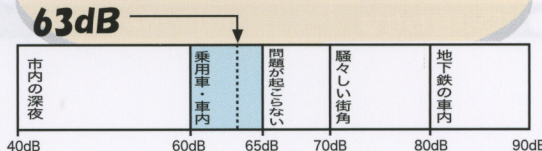

最新型セラミックピストンのパッキンを採用し、耐久性大幅UP

4面の開く大型パネルでメンテナンス楽々

低騒音63dB
 住宅街の作業も安心

クラス最軽量(80kg)!
低騒音63dbの実力!

作業時間も大幅短縮

洗浄破壊力14%アップで、
作業時間も31%の大幅
短縮!!

仕様

型式	JC-2014GP	付属品	洗浄ガン P28-0
ポンプ方式	3連セラミックピストンポンプ		ランス LC-4
馬力(定格/最大)	7.5/10.0ps		洗浄ノズル 1543
燃量タンク容量	13ℓ		HD60-30H (ゴムホース30m[9H]ドラム巻き)
最大使用圧力	19.6MPa (200Kgf/cm ²)		吸水ホース 1/2
水量	14ℓ/分		余水ホース 3/8
連続使用時間	約6時間		吸水フィルター
スタート方式	セル/リコイル兼用		工具一式
寸法(L×W×H)	660×577×570mm		ジェットオイル
重量	80kg		クリアーフィルター
		標準価格(区分)	¥834,000(CD:122105/A3)