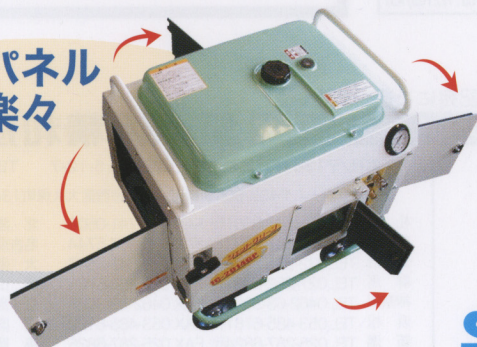

防音型 防音高压洗浄機 低騒音63db

防音型

ジェットグリーン JC-2014GP 圧力200キ口、水量14ℓ/分

200キ口だから
 (当社150キ口・13ℓ/分の洗浄機に比べて) **洗浄作業45%UP! 洗浄破壊力14%UP!**

軽量・コンパクトになりました!

従来タイプ96Kgに対して

16Kg軽量!

A社製品110Kgに対して

30Kgも軽量!

夏でも温度上昇心配なし!
 ヒート冷却バランス新設計

特許出願中

大型燃料タンク(13ℓ)
 6時間の連続運転可能

大型の下部取手で積み下ろし楽々!

軽くて運び易いです!

お年寄り二人でも持てます。

バッテリー内蔵のセルスタートで始動楽々!

最新型セラミックピストンのパッキンを採用し、耐久性大幅UP

4面の開く大型パネルでメンテナンス楽々

低騒音63dB
 住宅街の作業も安心

クラス最軽量(80kg)!
低騒音63dbの実力!

作業時間も大幅短縮

洗浄破壊力14%アップで、
作業時間も31%の大幅
短縮!!

仕様

型式	JC-2014GP	付属品	洗浄ガン P28-0
ポンプ方式	3連セラミックピストンポンプ		ランス LC-4
馬力(定格/最大)	7.5/10.0ps		洗浄ノズル 1543
燃量タンク容量	13ℓ		HD60-30H (ゴムホース30m[9H]ドラム巻き)
最大使用圧力	19.6MPa (200Kgf/cm ²)		吸水ホース 1/2
水量	14ℓ/分		余水ホース 3/8
連続使用時間	約6時間		吸水フィルター
スタート方式	セル/リコイル兼用		工具一式
寸法(L×W×H)	660×577×570mm		ジェットオイル
重量	80kg		クリアーフィルター
		標準価格(区分)	¥834,000(CD:122105/A3)

用途に合わせ選べるアクセサリ

高圧
低圧
手でワンタッチ圧力自在調節
◀フローガン P28F-0
手で簡単に圧力を調節できます。

蛇口から直接給水できます

▶水道直結ジョイント

- 水道直結なのでバケツ不要です
- ゴミ混入による弁、ノズルの詰まりはありません。

お客様に節水で喜ばれる

◀フロート弁

自動的に一定水量を保ち、バケツの水漏を防ぎます。