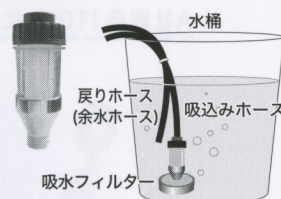

最新型セラミックピストンのパッキンを採用し、耐久性大幅UP

4面の開く大型パネルでメンテナンス楽々

低騒音63dB
 住宅街の作業も安心

クラス最軽量(80kg)!
低騒音63dbの実力!

作業時間も大幅短縮

洗浄破壊力14%アップで、
作業時間も31%の大幅
短縮!!

仕様

型式	JC-2014GP	付属品	洗浄ガン P28-0
ポンプ方式	3連セラミックピストンポンプ		ランス LC-4
馬力(定格/最大)	7.5/10.0ps		洗浄ノズル 1543
燃量タンク容量	13ℓ		HD60-30H (ゴムホース30m[9H]ドラム巻き)
最大使用圧力	19.6MPa (200Kgf/cm ²)		吸水ホース 1/2
水量	14ℓ/分		余水ホース 3/8
連続使用時間	約6時間		吸水フィルター
スタート方式	セル/リコイル兼用		工具一式
寸法(L×W×H)	660×577×570mm		ジェットオイル
重量	80kg		クリアーフィルター
		標準価格(区分)	¥834,000(CD:122105/A3)

用途に合わせ選べるアクセサリ

高圧
低圧
手でワンタッチ圧力自在調節
◀フローガン P28F-0
手で簡単に圧力を調節できます。

蛇口から直接給水できます

▶水道直結ジョイント

- 水道直結なのでバケツ不要です
- ゴミ混入による弁、ノズルの詰まりはありません。

お客様に節水で喜ばれる

◀フロート弁

自動的に一定水量を保ち、バケツの水漏を防ぎます。

透明だからゴミ詰まりがひと目でわかる

▶クリアーフィルター

- 重しになって、吸込みホースが浮き上がらない!
- 250メッシュフィルターで細かいゴミも除去し、ポンプ寿命2倍に。

ホースのより戻しに最高

▼スイベルジョイント付
洗浄ガン P28SW-0

ホース取付部がくるくる廻り操作性が大幅UP。

洗浄力を1.3倍に

- ▲スーパーターボノズル
お手持ちの洗浄機で、ランス先に取付け、水流を直射回転させます。耐久性アップのターボノズル。

手元で洗浄角度自在

- ◀ニューFAノズル
洗浄パターンを狭角(強噴射)から広角(弱噴射)に変えられます。

これから、新製品・特価情報をE-mailで情報を提供しますので下記宛にご連絡下さい。

●お問い合わせは

http://www.seiwa.com E-mail info@seiwa.com

SEIWA 精和産業株式会社

本社/〒136-0072 東京都江東区大島 5-12-7 TEL 03(3638)6911 FAX 03(3638)6921