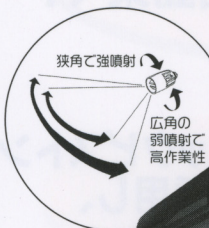

用途に合わせ選べるアクセサリ

高圧
低圧
手でワンタッチ圧力自在調節
◀フローガン P28F-0
手で簡単に圧力を調節できます。

蛇口から直接給水できます

▶水道直結ジョイント

- 水道直結なのでバケツ不要です
- ゴミ混入による弁、ノズルの詰まりはありません。

お客様に節水で喜ばれる

◀フロート弁

自動的に一定水量を保ち、バケツの水漏を防ぎます。

透明だからゴミ詰まりがひと目でわかる

▶クリアーフィルター

- 重しになって、吸込みホースが浮き上がらない!
- 250メッシュフィルターで細かいゴミも除去し、ポンプ寿命2倍に。

ホースのより戻しに最高

▼スイベルジョイント付
洗浄ガン P28SW-0

ホース取付部がくるくる廻り操作性が大幅UP。

洗浄力を1.3倍に

- ▲スーパーターボノズル
お手持ちの洗浄機で、ランス先に取付け、水流を直射回転させます。耐久性アップのターボノズル。

手元で洗浄角度自在

- ◀ニューFAノズル
洗浄パターンを狭角(強噴射)から広角(弱噴射)に変えられます。

これから、新製品・特価情報をE-mailで情報を提供しますので下記宛にご連絡下さい。

●お問い合わせは

http://www.seiwa.com E-mail info@seiwa.com

SEIWA 精和産業株式会社

本社/〒136-0072 東京都江東区大島 5-12-7 TEL 03(3638)6911 FAX 03(3638)6921