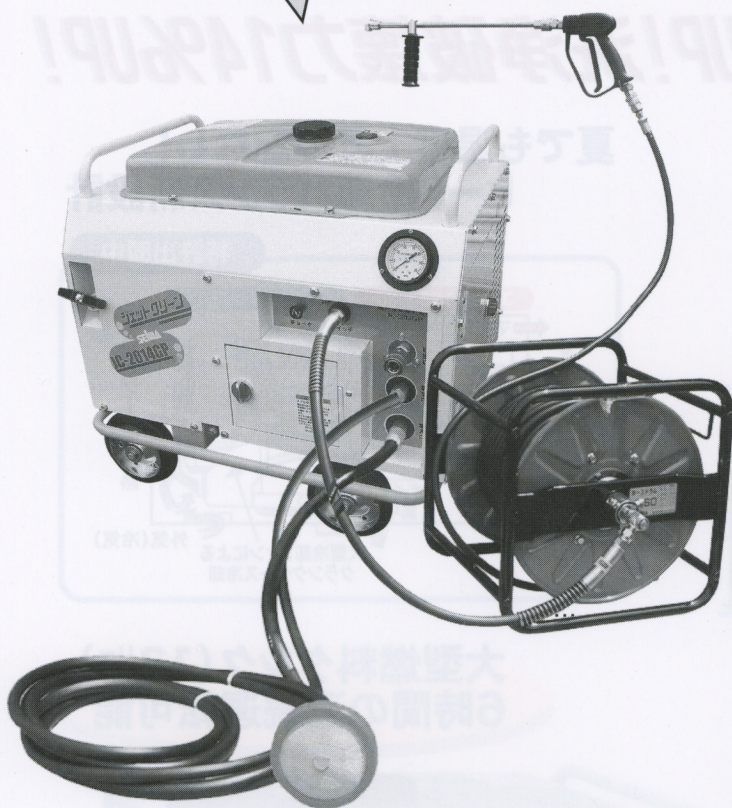

防音型 防音高压洗浄機 低騒音63db

防音型

ジェットグリーン JC-2014GP 圧力200キ口、水量14ℓ/分

200キ口だから
 (当社150キ口・13ℓ/分の洗浄機に比べて) **洗浄作業45%UP! 洗浄破壊力14%UP!**

軽量・コンパクトになりました!

従来タイプ96Kgに対して

16Kg軽量!

A社製品110Kgに対して

最新型セラミックピストンのパッキンを採用し、耐久性大幅UP

4面の開く大型パネルでメンテナンス楽々

低騒音63dB
 住宅街の作業も安心

クラス最軽量(80kg)!
低騒音63dbの実力!

作業時間も大幅短縮

洗浄破壊力14%アップで、
作業時間も31%の大幅
短縮!!

仕様

型式	JC-2014GP	付属品	洗浄ガン P28-0
ポンプ方式	3連セラミックピストンポンプ		ランス LC-4
馬力(定格/最大)	7.5/10.0ps		洗浄ノズル 1543
燃量タンク容量	13ℓ		HD60-30H (ゴムホース30m[9H]ドラム巻き)
最大使用圧力	19.6MPa (200Kgf/cm ²)		吸水ホース 1/2
水量	14ℓ/分		余水ホース 3/8
連続使用時間	約6時間		吸水フィルター
スタート方式	セル/リコイル兼用		工具一式
寸法(L×W×H)	660×577×570mm		ジェットオイル
重量	80kg		クリアーフィルター
		標準価格(区分)	¥834,000(CD:122105/A3)

用途に合わせ選べるアクセサリ

高圧
低圧
手でワンタッチ圧力自在調節
◀フローガン P28F-0
手で簡単に圧力を調節できます。

蛇口から直接給水できます

▶水道直結ジョイント

- 水道直結なのでバケツ不要です
- ゴミ混入による弁、ノズルの詰まりはありません。

お客様に節水で喜ばれる

◀フロート弁

自動的に一定水量を保ち、バケツの水漏を防ぎます。

透明だからゴミ詰まりがひと目でわかる

▶クリアーフィルター

- 重しになって、吸込みホースが浮き上がらない!
- 250メッシュフィルターで細かいゴミも除去し、ポンプ寿命2倍に。

ホースのより戻しに最高

▼スイベルジョイント付
洗浄ガン P28SW-0

ホース取付部がくるくる廻り操作性が大幅UP。

洗浄力を1.3倍に

- ▲スーパーターボノズル
お手持ちの洗浄機で、ランス先に取付け、水流を直射回転させます。耐久性アップのターボノズル。