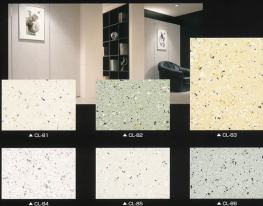

High Quality & Fashion Life

上質なスタイルのある暮らし

let's coordinate new life style with the painting

ひとは五感の中でも視覚から受ける影響が大きく、特に色彩は様々な心理的効果を生み出します。環境色を変えることで、作業効率を上げたり、リラックスできたり、エネルギーがみなぎったりと、色が果たす役割はとて大きいと言えます。

「カラリアート Life」はその役割を果たすため、ニーズに合った色の提案をさせていきます。また単色では表現できない奥深さと斬新かつノスタルジーさを併せ持つ多彩仕上げ素材としてもお勧めします。

stylish comfort スタイリッシュコンフォート

ソフトなイメージを感じさせながらもシャープさも含む質感。クールでスタイリッシュな印象を与えます。

● この色見本は写真印刷のため、実際と多少異なる場合がありますのでご了承ください。

● パターン、施工条件により、色味が異なる場合があります。

● 本カタログの標準色は全てローラーベッシュ仕上げです。